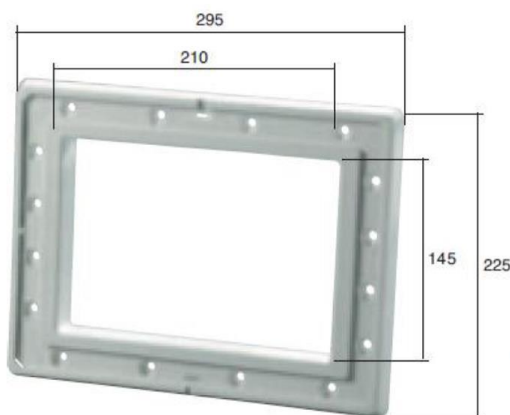

Kotnierze dociskające uszczelki do skimmerów

e42405

a-050-b34

e01250

e43207

e01214

rs-14

e42314