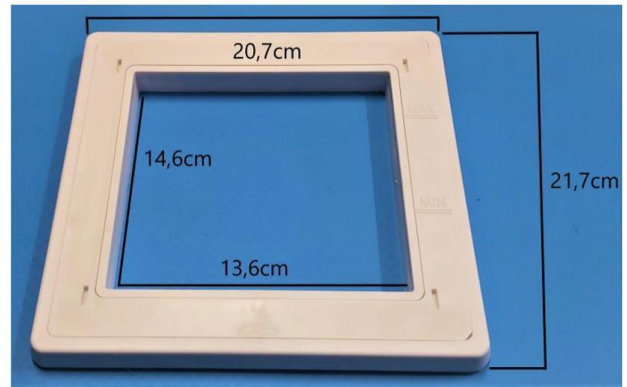

Kotnierze dociskające uszczelki do skimmerów

e42405

a-050-b34

e01250

e43207

e01214

rs-14

e42314